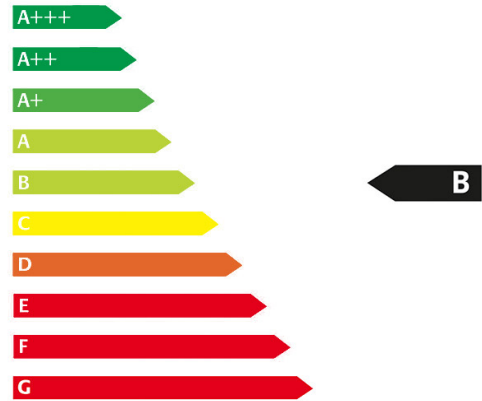

Verbrauch & Umwelt

Kraftstoff: Benzin
Leistung: 132 kW
CO2-Effizienzklasse: B
Schadstoffklasse: EURO6D
Umweltplakette: 4 (Grün)

Verbrauchswerte nach NEFZ

Kraftstoffverbrauch
Innerort: 7 l/100km
Außerorts: 5,4 l/100km
Kombiniert: 6 l/100km
Stromverbrauch (kombiniert) n.V. kWh/100km
CO2-Emissionen kombiniert: 137 g/km

Verbrauchswerte nach WLTP

Kraftstoffverbrauch
Innerstädtisch n.V. l/100km
Stadttrand n.V. l/100km
Landstraße n.V. l/100km
Autobahn n.V. l/100km
Kombiniert n.V. l/100km
Stromverbrauch kombiniert n.V. kWh/100km
CO2-Emissionen kombiniert n.V. g/km
Elektrische Reichweite n.V. km

Kontakt

Weiskirchen
Auf der Heide 4-8
66709 Weiskirchen

Tel.: 06876 ? 70 07 0
E-Mail: info@autohaus-barth.de